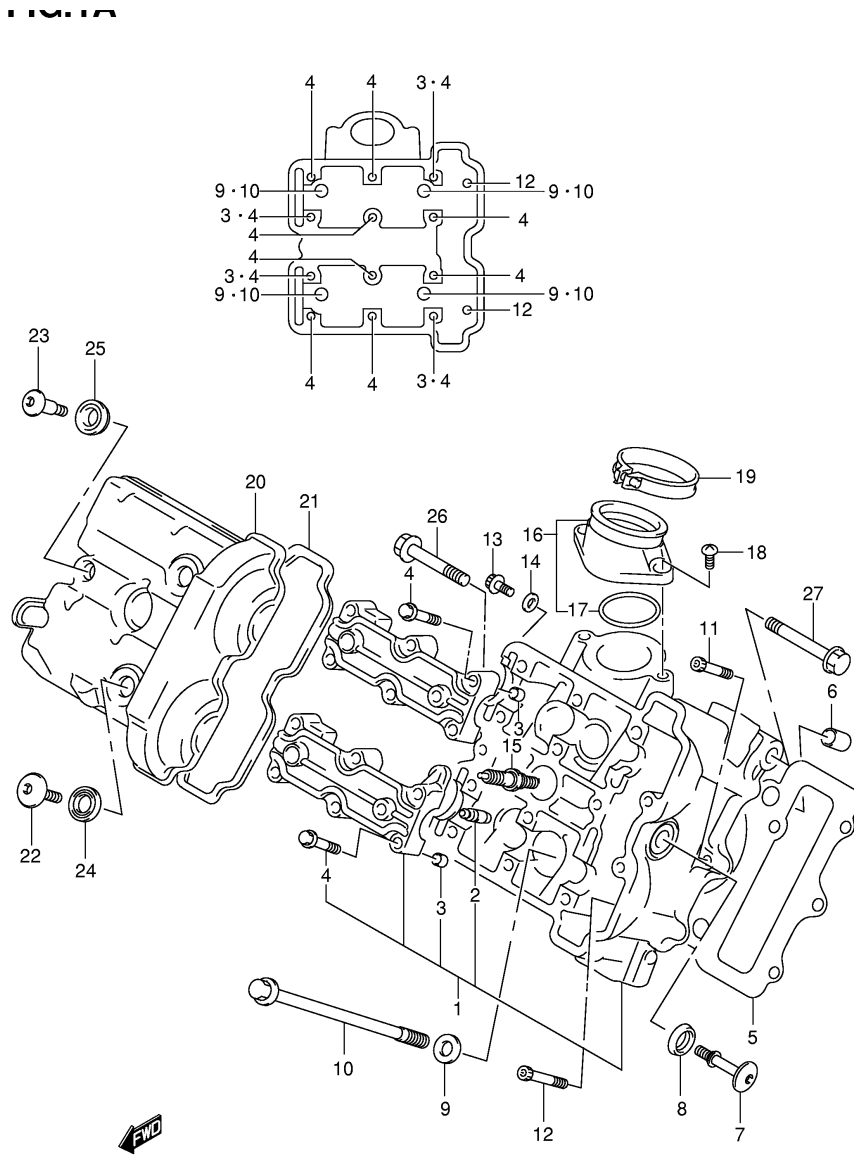

Ref No	Part No	Description
1	11101-20F00	Head Assy, Cylinder Front
1	11101-20F10	Head Assy, Cylinder Front
2	11115-18D72	• . Guide, Valve
3	09206-08001	• . Pin (6.2x8x11)
4	09103-06026	• . Bolt (6x39)
5	11141-20F00	Gasket, Cylinder Head
6	04211-13189	Pin
7	11161-33E00	Bolt, Cylinder Head Side Face
8	11191-13E00	Washer, Head Cover
9	09160-10082	Washer (10.5x19x2.0)
10	09103-10272	Bolt (10x160)
11	07120-06403	Bolt
12	09103-06103	Bolt (6x70)
13	07120-06123	Bolt
14	09168-06023	Gasket (5.8x13x1.2)
15	09482-00456	Spark Plug (ngk,cr8e)
15	09482-00457	Spark Plug (denso,u24esr-n)
15	09482-00458	Spark Plug (ngk,cr9e)
15	09482-00459	Spark Plug (denso,u27esr-n)
15	09482-00460	Spark Plug (ngk,cr10e)
15	09482-00461	Spark Plug (denso,u31esr-n)
16	13101-20F00	Pipe Assy, Intake Front
17	09280-46006	• . O Ring
18	02122-06163	Screw
19	09402-56208	Clamp
20	11171-19F00	Cover, Cylinder Head Front
20	11171-19F20	Cover, Cylinder Head Front
21	11173-19F00	Gasket, Cylinder Head Cover
22	09106-07009	Bolt (7x17.5)
23	09106-07010	Bolt (7x31)
24	09161-11008	Washer
25	11192-13E00	Cushion, Head Cover Bolt
26	01550-10807	Bolt
27	01550-10807	Bolt